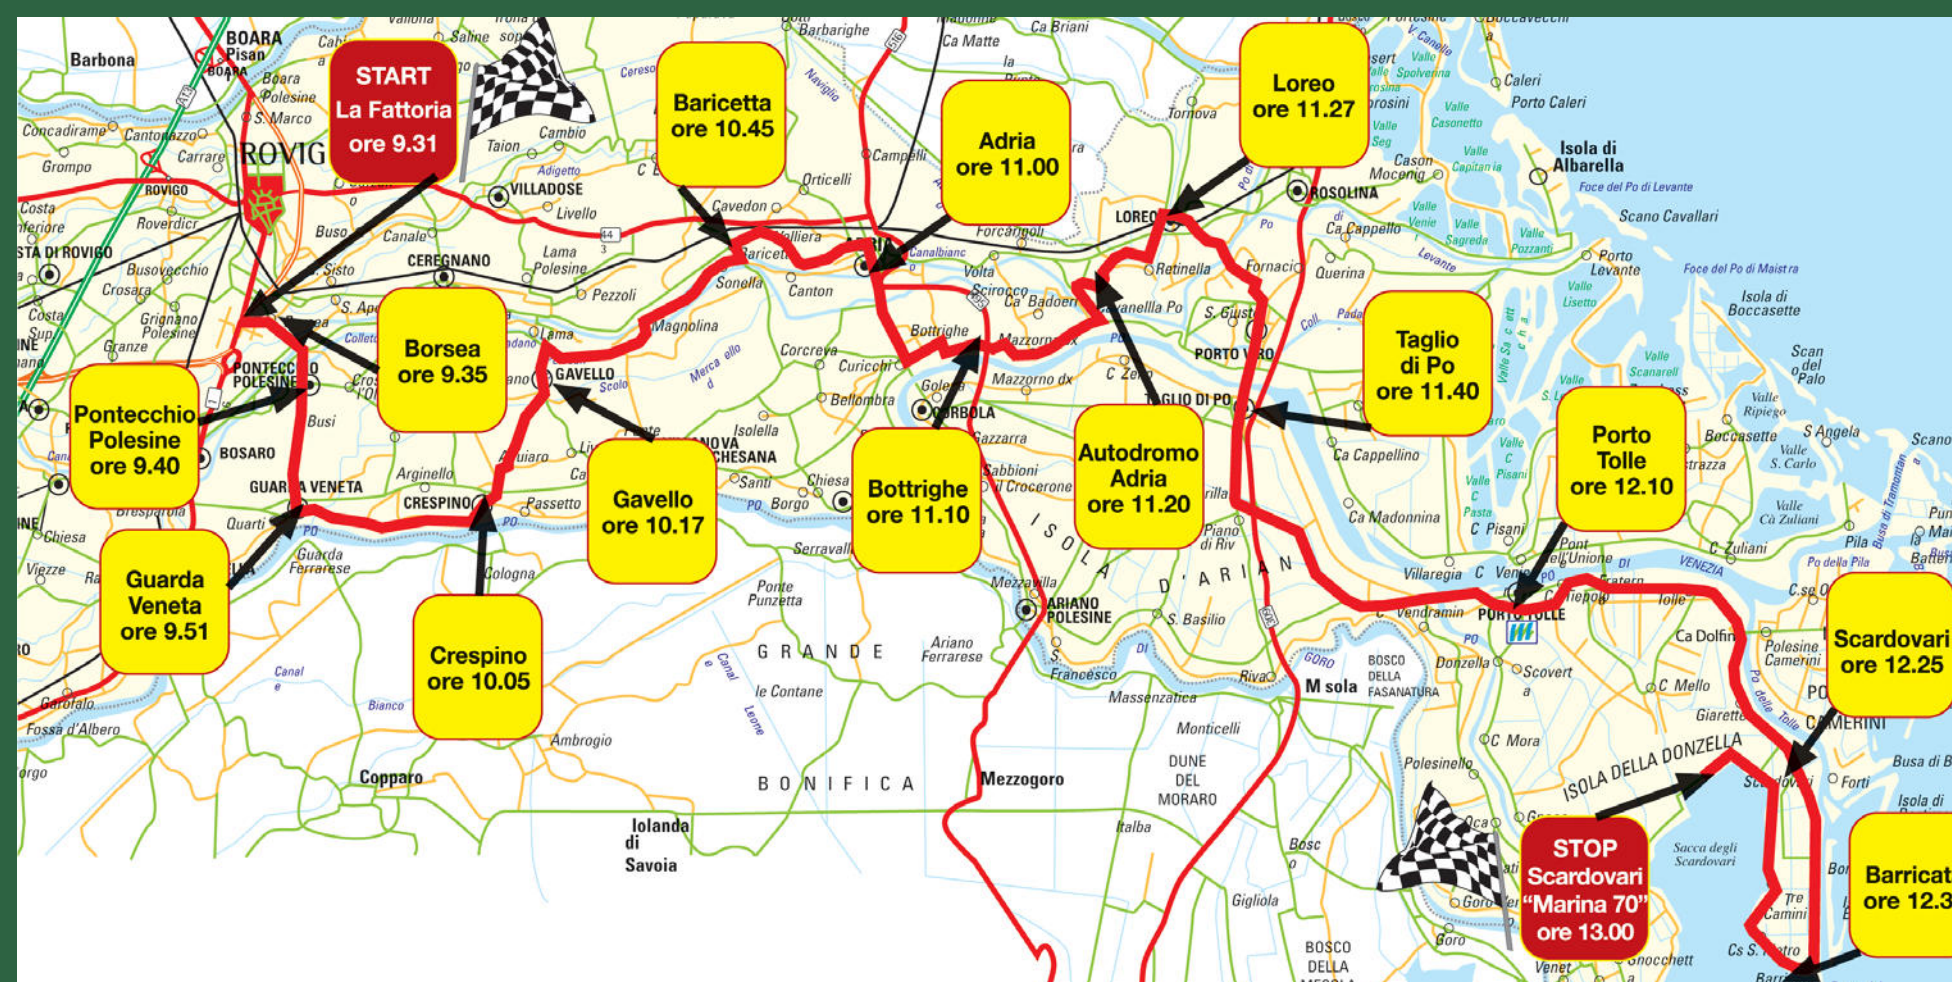

infortunistica consulting

Via Luigi Einaudi, 99 - ROVIGO - Tel. 0425 1902188
www.infortunisticaconsulting.com

PROGRAMMA

SABATO 21 OTTOBRE 2017

Ore 15.30-18.30

Verifiche e distribuzione roadbook presso Centro Commerciale La Fattoria, S.S. 16, Località Borsea - Rovigo.

DOMENICA 22 OTTOBRE 2017

Ore 7.30-9.00

Verifiche e distribuzione roadbook presso Centro Commerciale La Fattoria, S.S. 16, Località Borsea - Rovigo.

Ore 9.30

Partenza delle vetture.

Ore 10.45 circa

Sosta in centro ad Adria ed esposizione delle vetture.

Ore 13.00 circa

Arrivo al Ristorante "Marina 70" nella Sacca di Scardovari del Delta del Po. Pranzo a base di pesce, a seguire premiazioni e saluti.

Il Club Auto Moto Storiche Rovigo è stato fondato nel 1987 da un gruppo di appassionati, con lo scopo di promuovere la conservazione del patrimonio motoristico storico e di valorizzare il territorio polesano attraverso le manifestazioni che organizza, tra le quali la principale è il Giro del Polesine, giunto quest'anno alla 30° edizione. Per celebrare questo importante anniversario, la copertina di questo depliant illustrativo della manifestazione richiama nello stile e nei colori quella del 1° Giro del Polesine, come segno di continuità con il passato, ma sempre con lo sguardo rivolto al futuro. Quest'anno al Giro del Polesine è abbinato anche il 1° Trofeo Ugo Flocchi, istituito per ricordare colui che è stato fondatore del Club Auto Moto Storiche Rovigo e Presidente per 29 anni e che tanto tempo e passione ha dedicato a questo sodalizio.